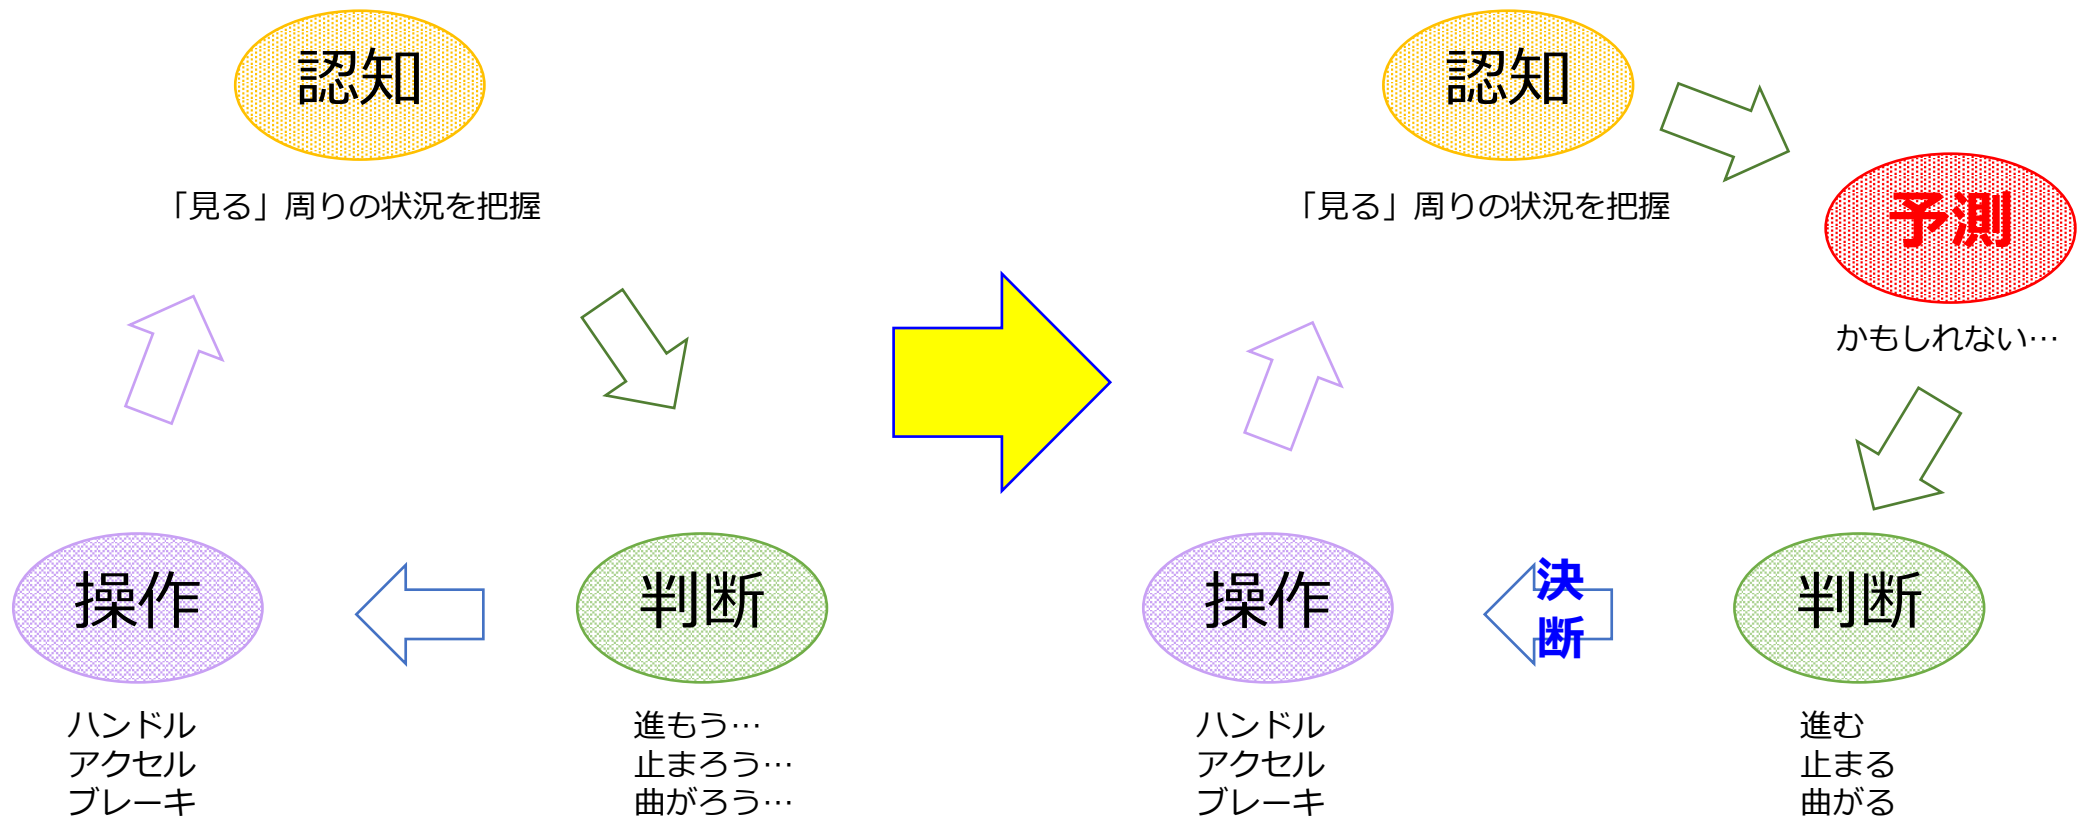

危険予測運転・防衛運転の励行

危険予測運転・防衛運転とは… 危険を事前に予測し「事故に遭わないようにする」運転

「認知」の欠如による事故が全体の7割と言われてます。
「予測」することで防げる事故を未然に防ぎましょう！！